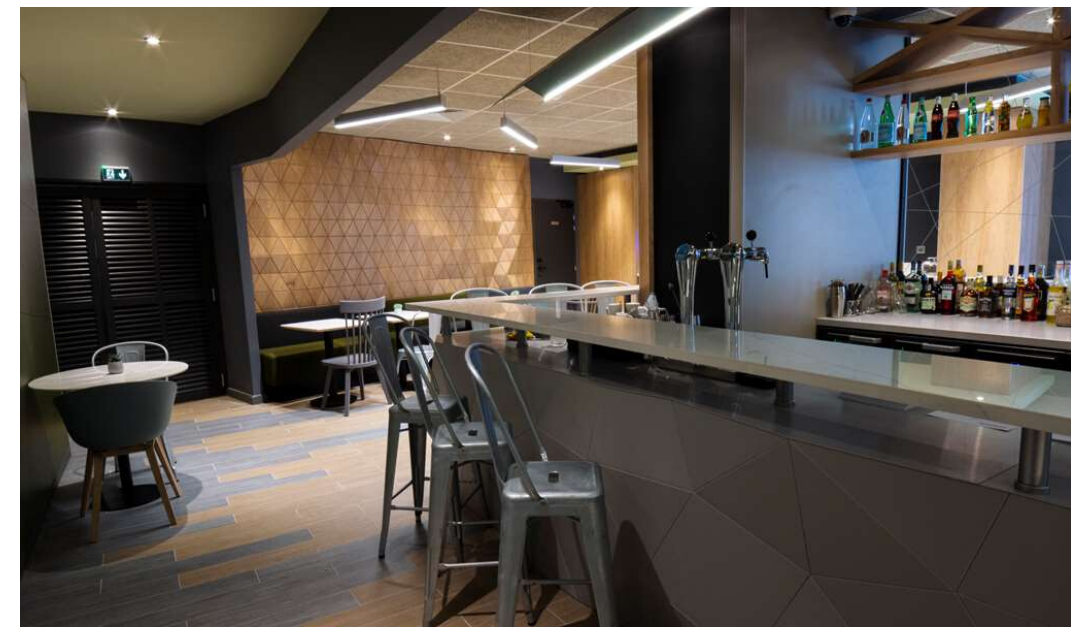

HÔTEL CAMPANILE MONTPELLIER CENTRE ST ROCH

11 Rue Pagezy

34 000 MONTPELLIER

04 34 09 13 30

Tarifs: 67 €/ nuit

Distance hôtel - Corum :

5 km - 15 minutes

1.1 km - 13 minutes