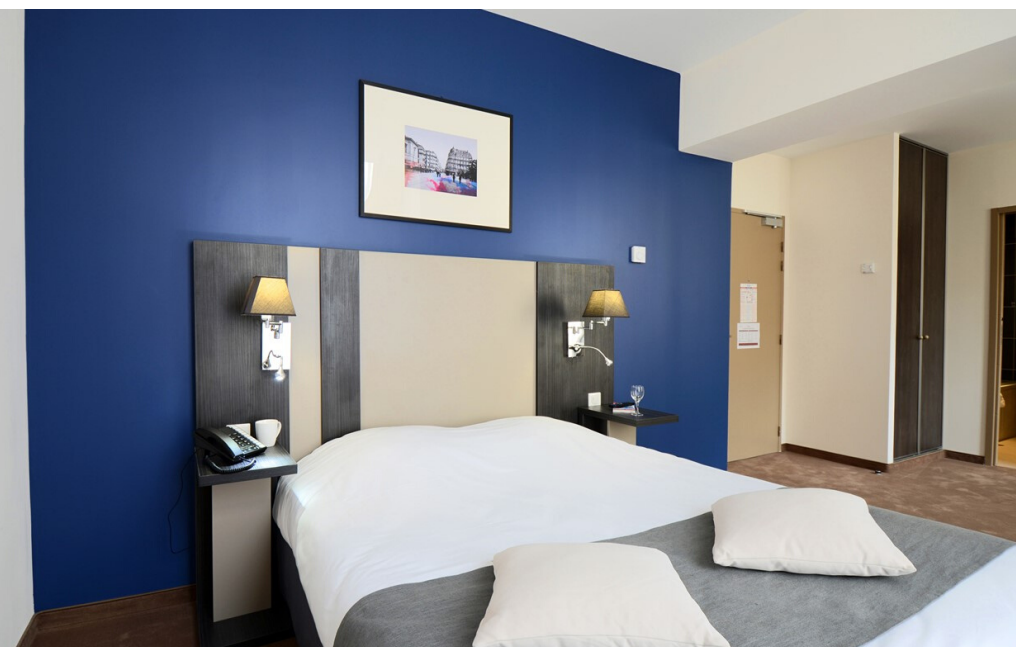

20 Rue de la République
34 000 MONTPELLIER
04 67 02 92 50
Tarifs: 68 €/ nuit

Distance hôtel - Corum :

 5.9 km - 18 minutes

 1 km - 12 minutes

HÔTEL CAMPANILE MONTPELLIER CENTRE ST ROCH

11 Rue Pagezy

34 000 MONTPELLIER