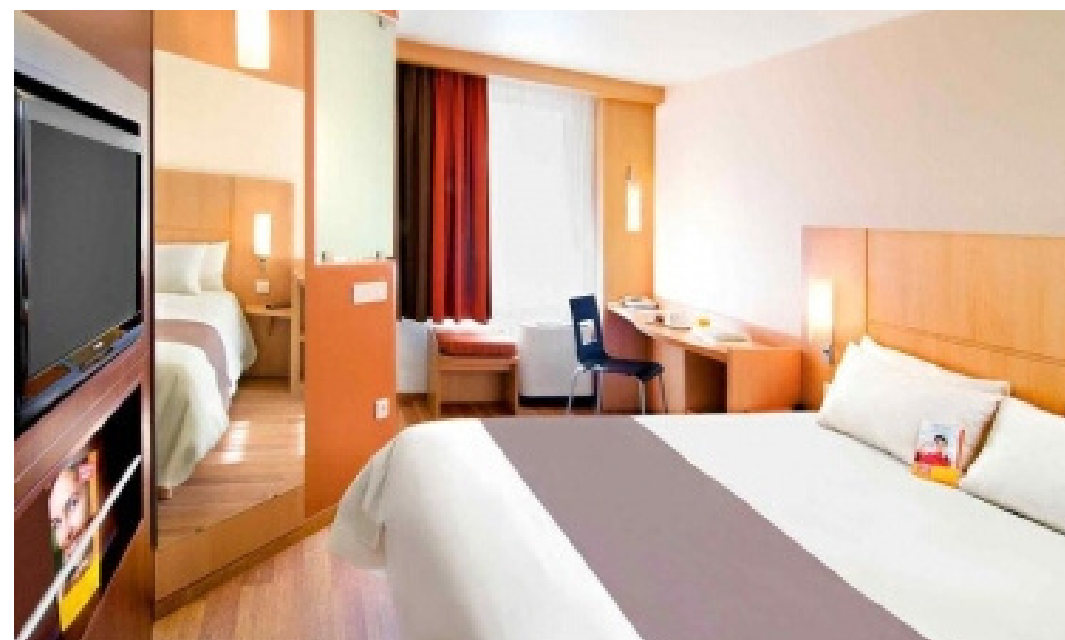

IBIS MONTPELLIER CENTRE

95, place Vauban Boulevard d'Antigone

34 000 MONTPELLIER

04 67 64 06 64

Tarifs: 78 €/ nuit

Distance hôtel - Corum :

 1.6 km - 4 minutes

 800 m - 10 minutes