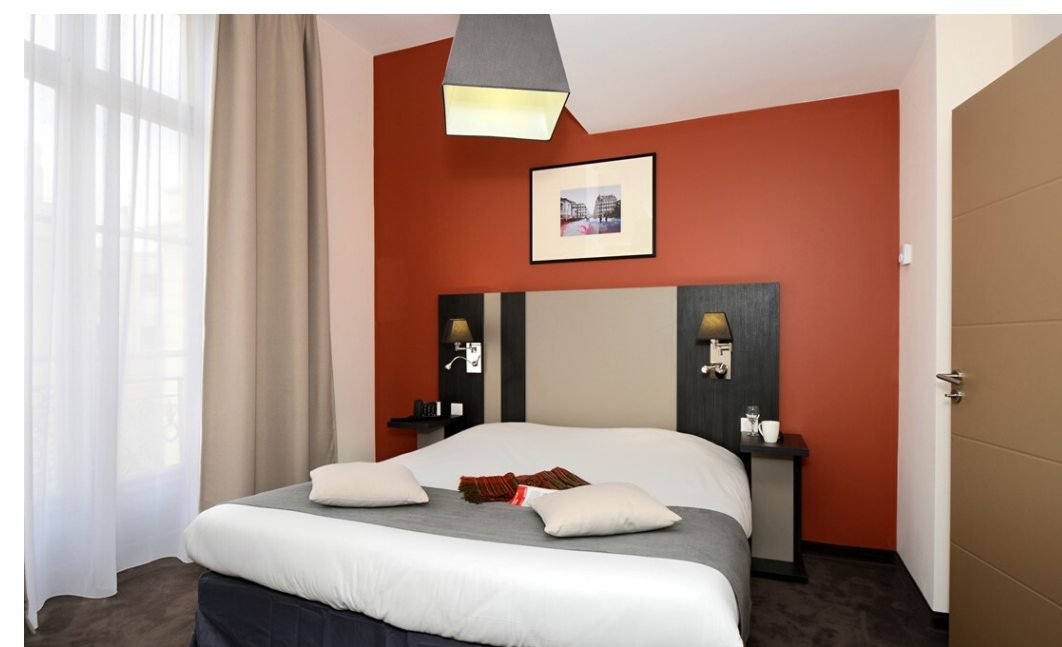

20 Rue de la République
34 000 MONTPELLIER
04 67 02 92 50
Tarifs: 68 €/ nuit

Distance hôtel - Corum :

 5.9 km - 18 minutes

 1 km - 12 minutes

HÔTEL CAMPANILE MONTPELLIER CENTRE ST ROCH

11 Rue Pagezy

34 000 MONTPELLIER