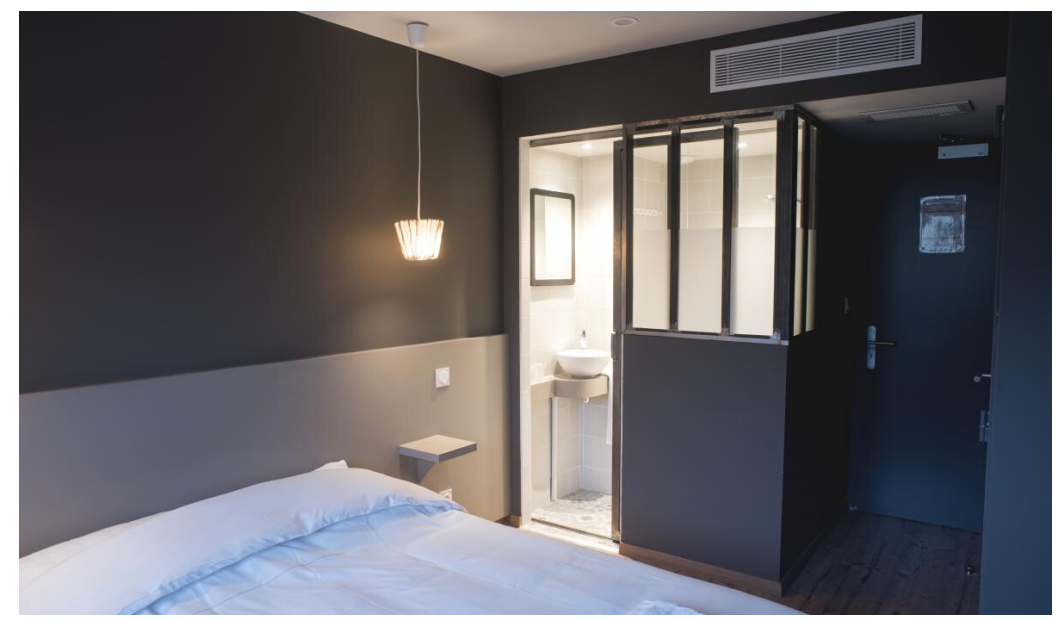

HÔTELS PROCHES DE LA GARE

HÔTEL SAINT ROCH MONTPELLIER

14 Rue Jules Ferry
34 000 MONTPELLIER
+33 (0)4 67 60 72 81
Tarifs: 70 €/ nuit

Distance hôtel - Corum :

4.2 km - 14 minutes

1.2 km - 13 minutes

APPART'HÔTEL ODALYS LES OCCITANES

20 Rue de la République
34 000 MONTPELLIER
04 67 02 92 50
Tarifs: 68 €/ nuit

Distance hôtel - Corum :

5.9 km - 18 minutes

1 km - 12 minutes