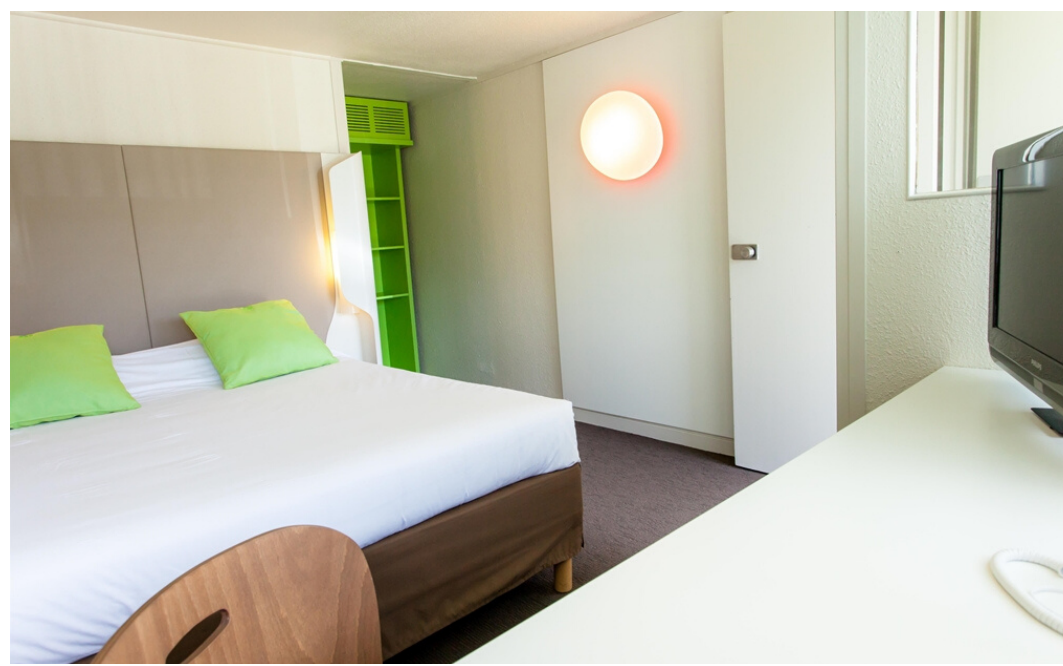

AUTRES HÔTELS

Accessibles en voiture ou en transports en communs

CAMPANILE MONTPELLIER SUD

Avenue du Mas d'Argelliers

34070 MONTPELLIER

04 67 34 14 00

Tarifs: 67 €/ nuit

Distance hôtel - Corum :

5 km - 15 minutes

Lig.ne 4 : 10 minutes de marche
19 minutes de métro

CAMPANILE MONTPELLIER EST LE MILLÉNAIRE

Zac Du Millénaire, 1083 Rue Henri Becquerel

34070 MONTPELLIER

04 67 64 85 85

Tarifs: 84 €/ nuit

Distance hôtel - Corum :

3.3 km - 7 minutes